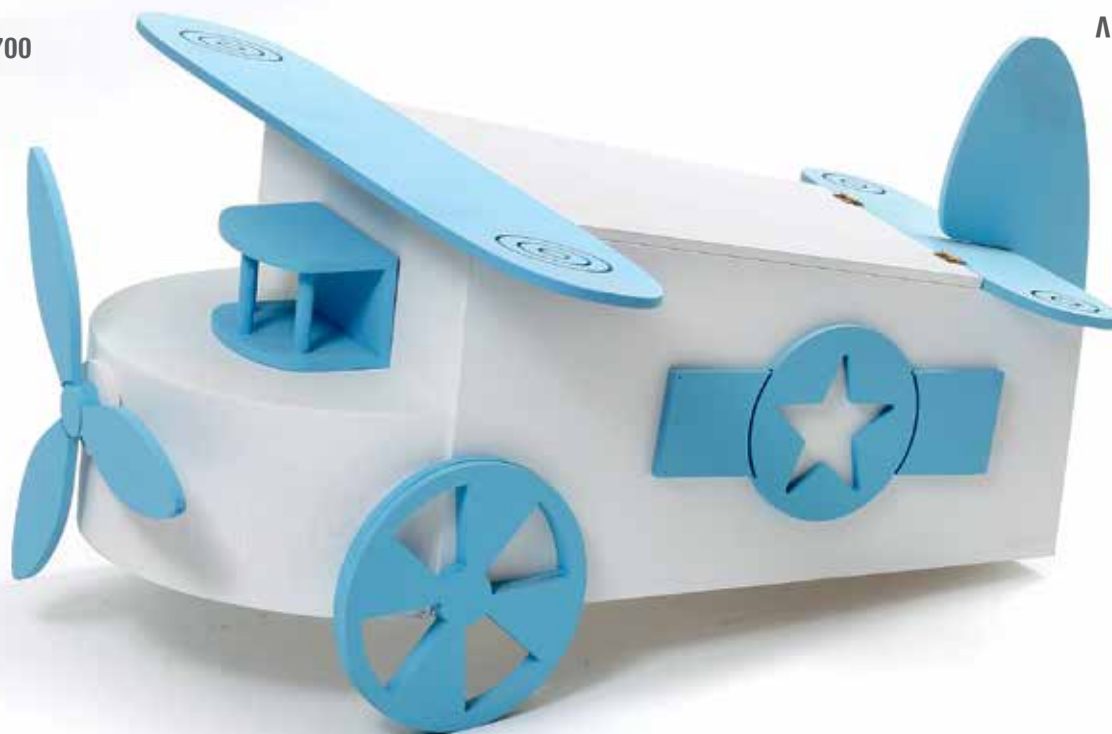

ΑΝΤΙΚΗ - ΧΑΚΙ

ΑΝΤΙΚΗ - ΧΑΚΙ

ΛΕΥΚΟ - ΠΑΤΙΝΑ ΓΚΡΙ
ΛΕΥΚΟ - ΓΚΡΙ

07-460-64700

ΛΕΥΚΟ - ΟΥΡΑΝΙ

Υ: 40 cm
Π: 80 cm
Μ: 82 cm

ΕΚΡΟΥ - ΧΑΚΙ

ΛΕΥΚΟ - ΜΠΛΕ ή ΕΚΡΟΥ - ΜΠΛΕ